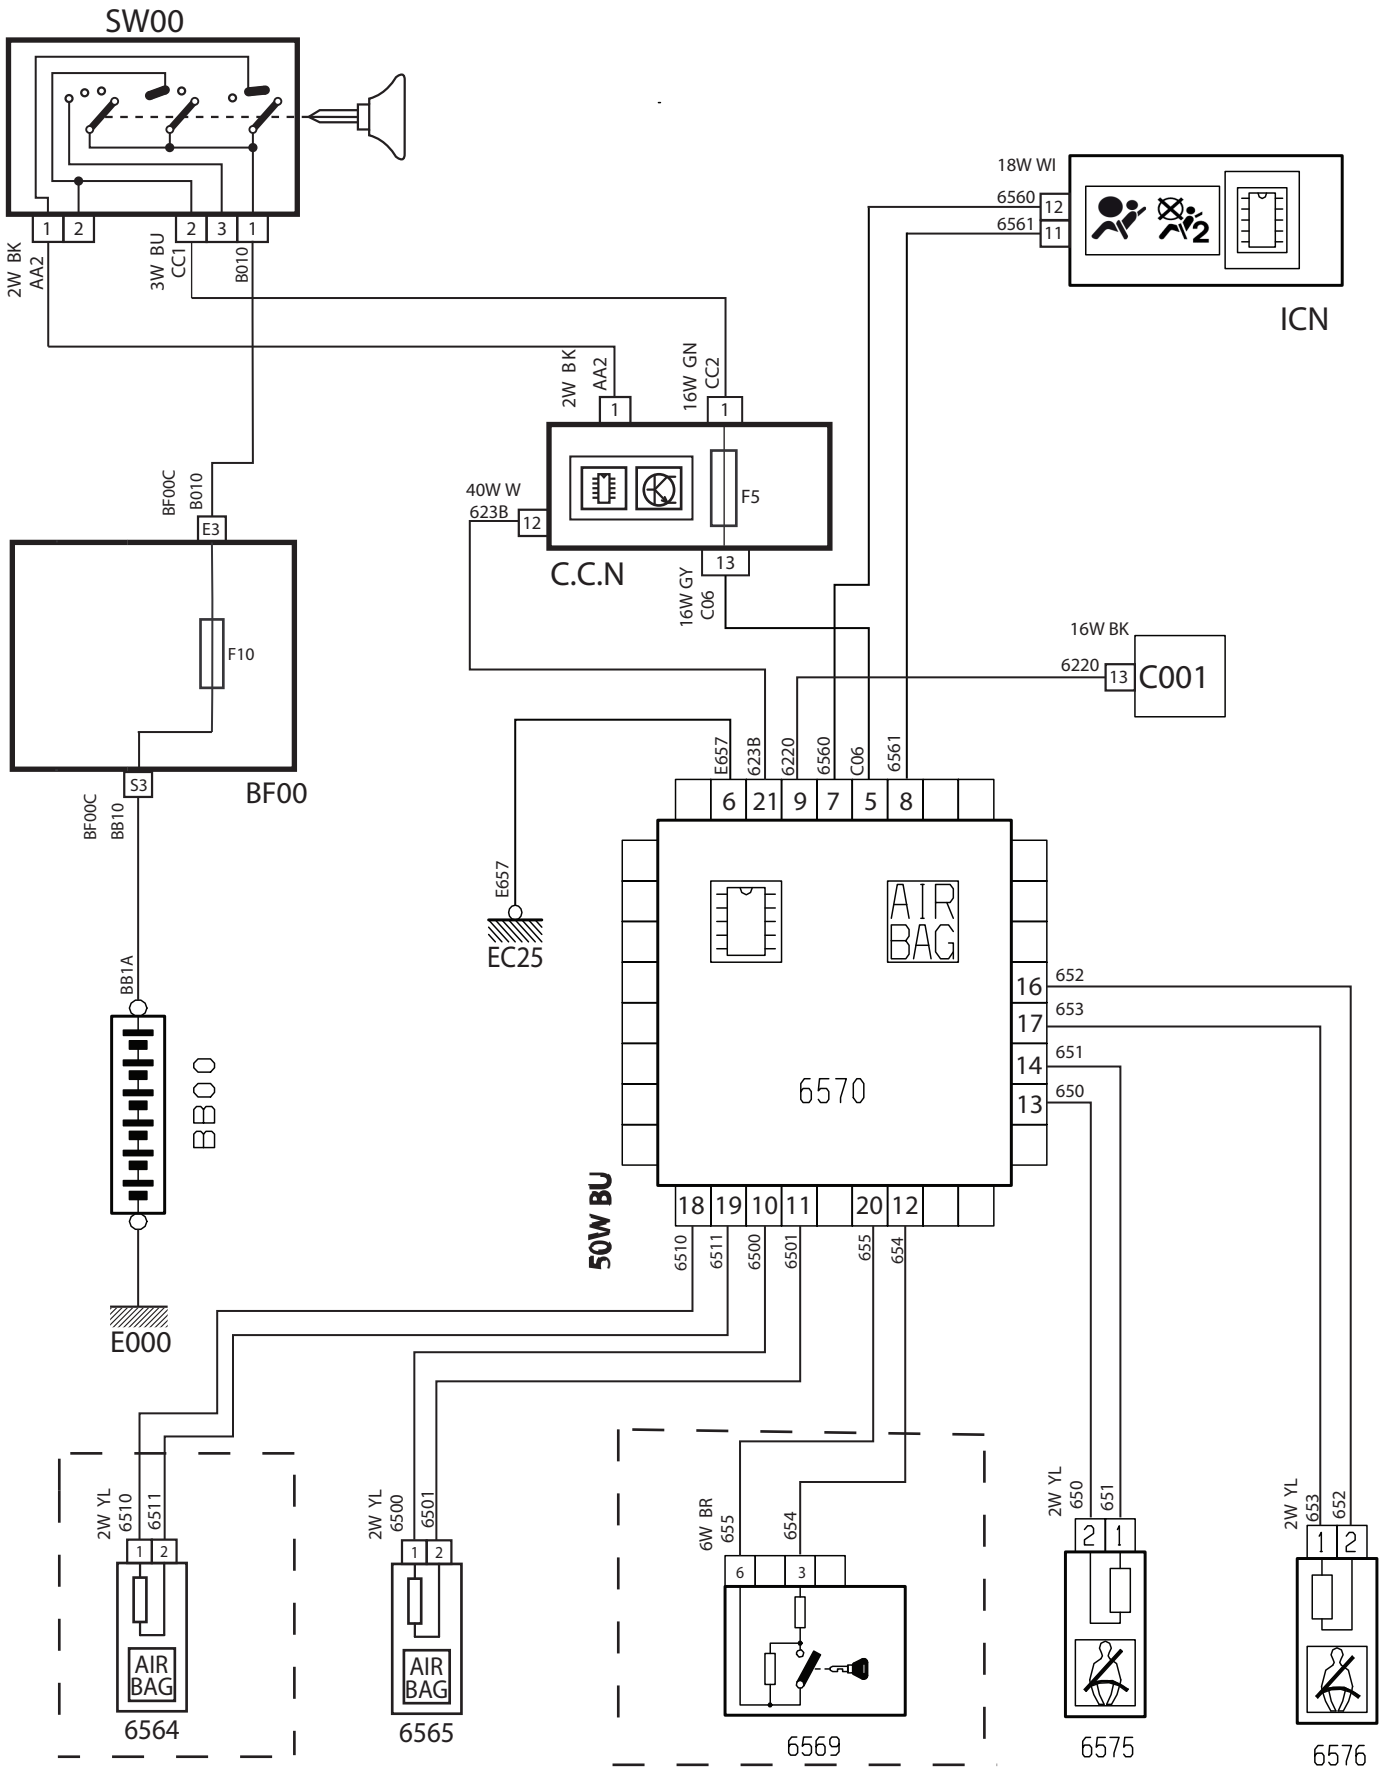

### لیست قطعات مدار شیشه بالابر جلو

شرح قطعه	کد قطعه
باتری	BB00
جعبه فیوز اصلی	BF00
سوئیچ	SW00
نود داخل اتاق	CCN
رله شیشه بالابر و آینه‌ها	6020
کلیدهای شیشه بالابر و تنظیم آینه‌ها	6036
موتور شیشه بالابر جلو چپ	6040
موتور شیشه بالابر جلو راست	6045

## لیست قطعات مدار شیشه بالابر عقب

شرح قطعه	کد قطعه
باتری	BB00
جعبه فیوز اصلی	BF00
سوئیچ	SW00
نود داخل اتاق	CCN
رله شیشه بالابر	6020
کلید شیشه بالابر عقب چپ	6100
کلید شیشه بالابر عقب راست	6105
کلید قفل کن شیشه بالابر عقب	6120
موتور شیشه بالابر عقب چپ	6130
موتور شیشه بالابر عقب راست	6135

## لیست قطعات مدار کیسه هوا و کمربندهای پیش کشنده

شرح قطعه	کد قطعه
باتری	BB00
جعبه فیوز اصلی	BF00
سوئیچ	SW00
نود داخل اتاق	CCN
نود جلو آمپر	ICN
کانکتور عیب یابی	C001
ماژول ایربگ شاگرد	6564
ماژول ایربگ راننده	6565
کلید غیرفعال کننده ایربگ شاگرد	6569
کنترل یونیت ایربگ و کمربند ایمنی	6570
کمربند پیش کشنده جلو چپ	6575
کمربند پیش کشنده جلو راست	6576