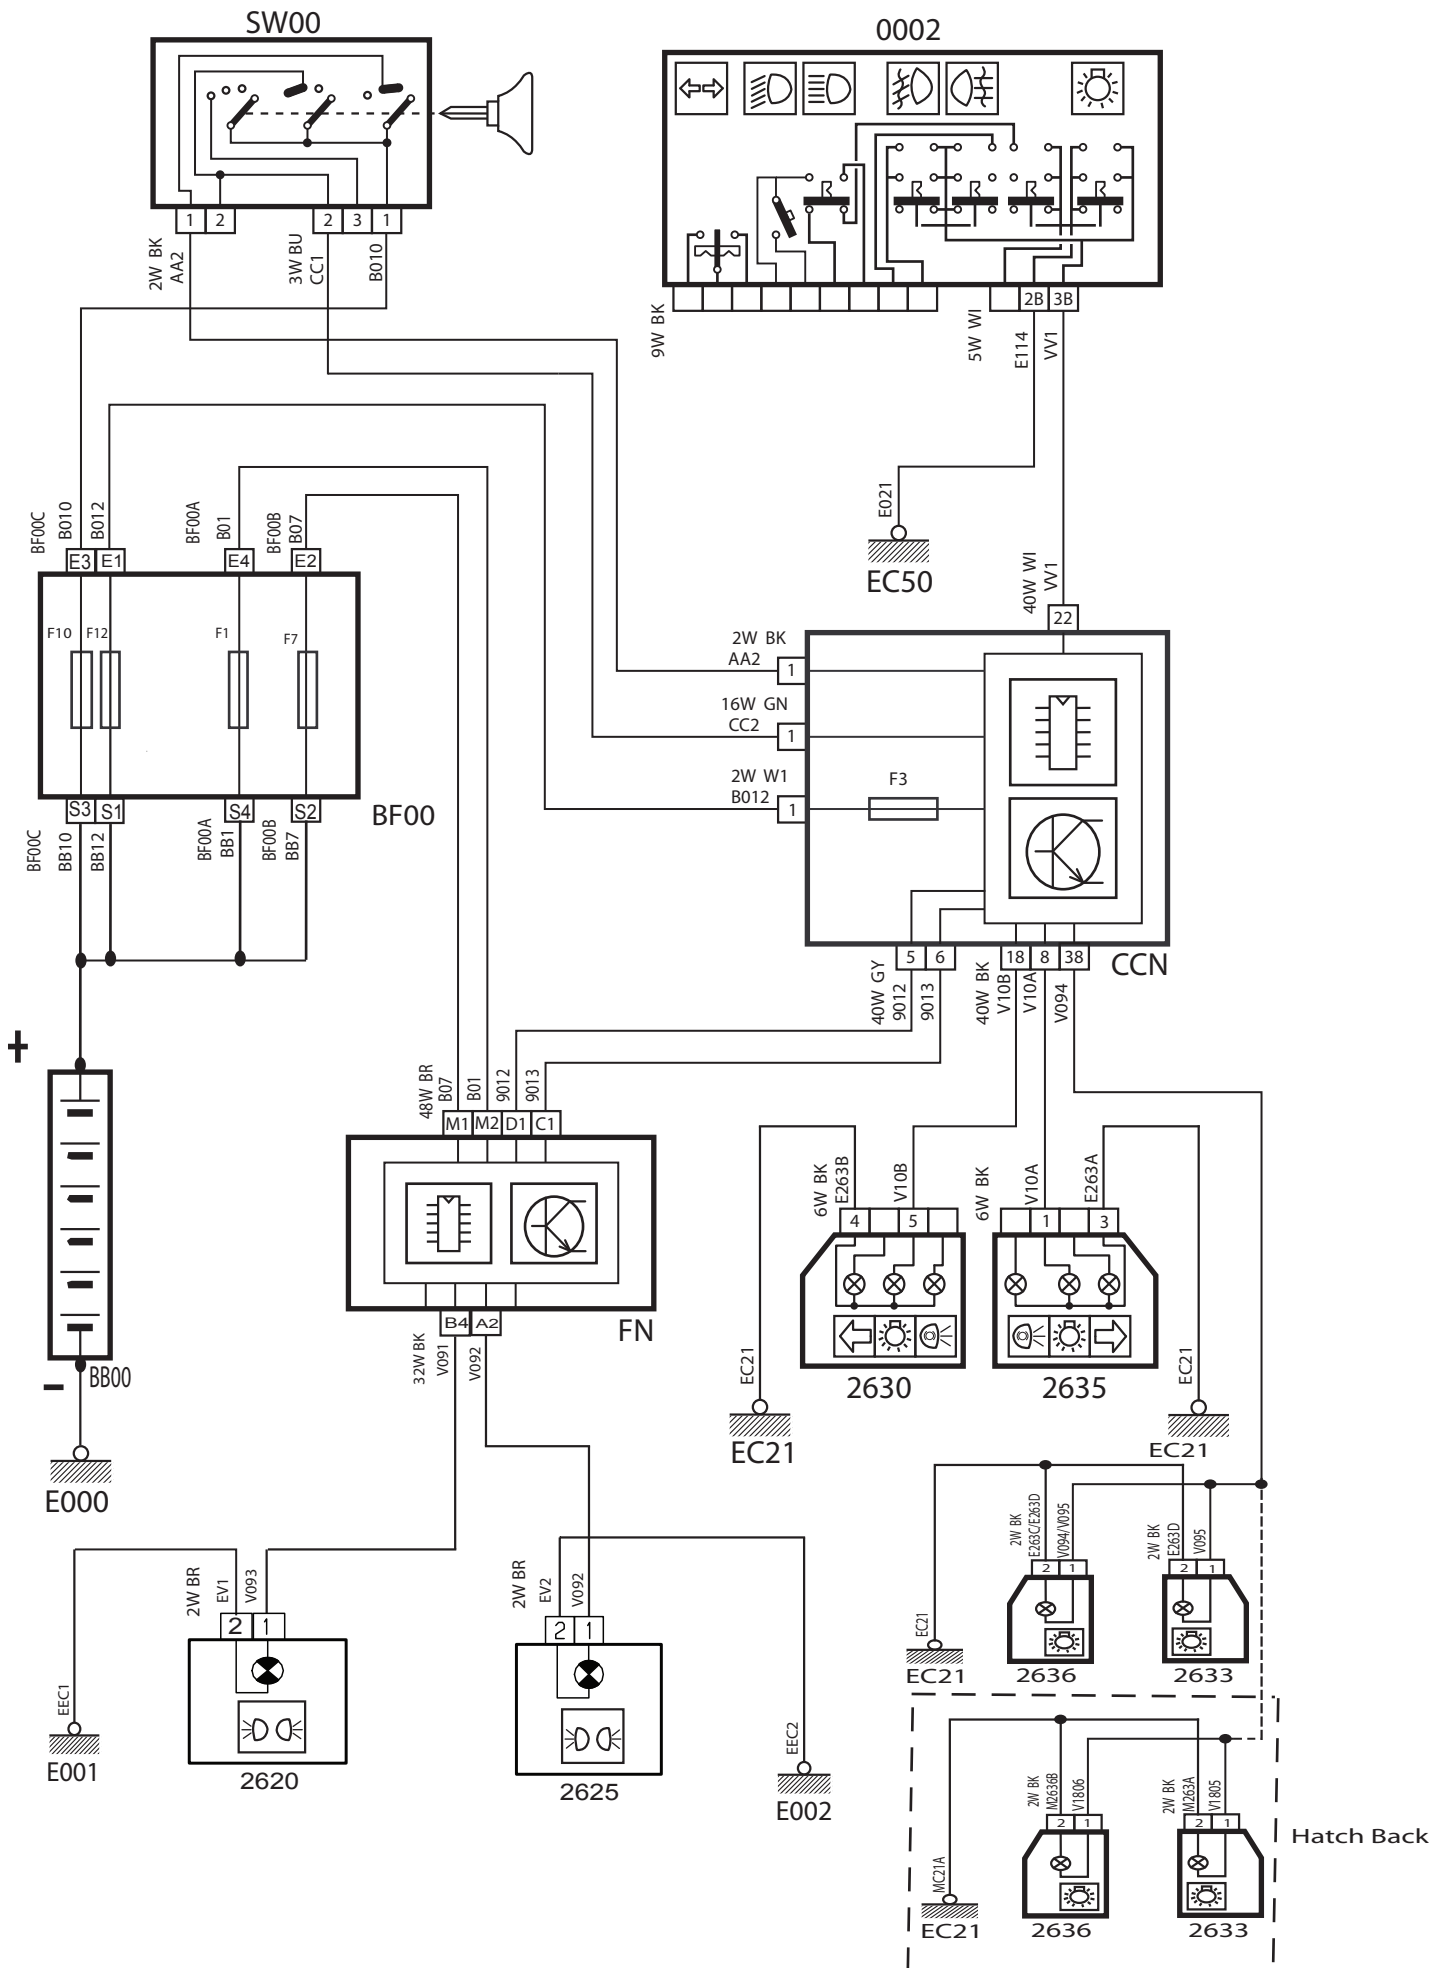

## لیست قطعات مدار چراغ جلو

شرح قطعه	کد قطعه
باتری	BB00
جعبه فیوز اصلی	BF00
سوئیچ	SW00
نود داخل اتاق	CCN
نود جلو آمپر	ICN
نود جلو	FN
دسته راهنما	0002
چراغ جلو سمت چپ	2610
چراغ جلو سمت راست	2615
کلید تنظیم ارتفاع چراغ جلو	6600
موتور تنظیم ارتفاع چراغ جلو چپ	6610
موتور تنظیم ارتفاع چراغ جلو راست	6615

## لیست قطعات مدار چراغ های جانبی

شرح قطعه	کد قطعه
باتری	BB00
جعبه فیوز اصلی	BF00
سوئیچ	SW00
نود داخل اتاق	CCN
نود جلو	FN
دسته راهنما	0002
چراغ کوچک جلو سمت چپ	2620
چراغ کوچک جلو سمت راست	2625
مجموعه لامپهای عقب چپ	2630
لامپ پلاک سمت راست	2633
مجموعه لامپهای عقب راست	2635
لامپ پلاک سمت چپ	2636