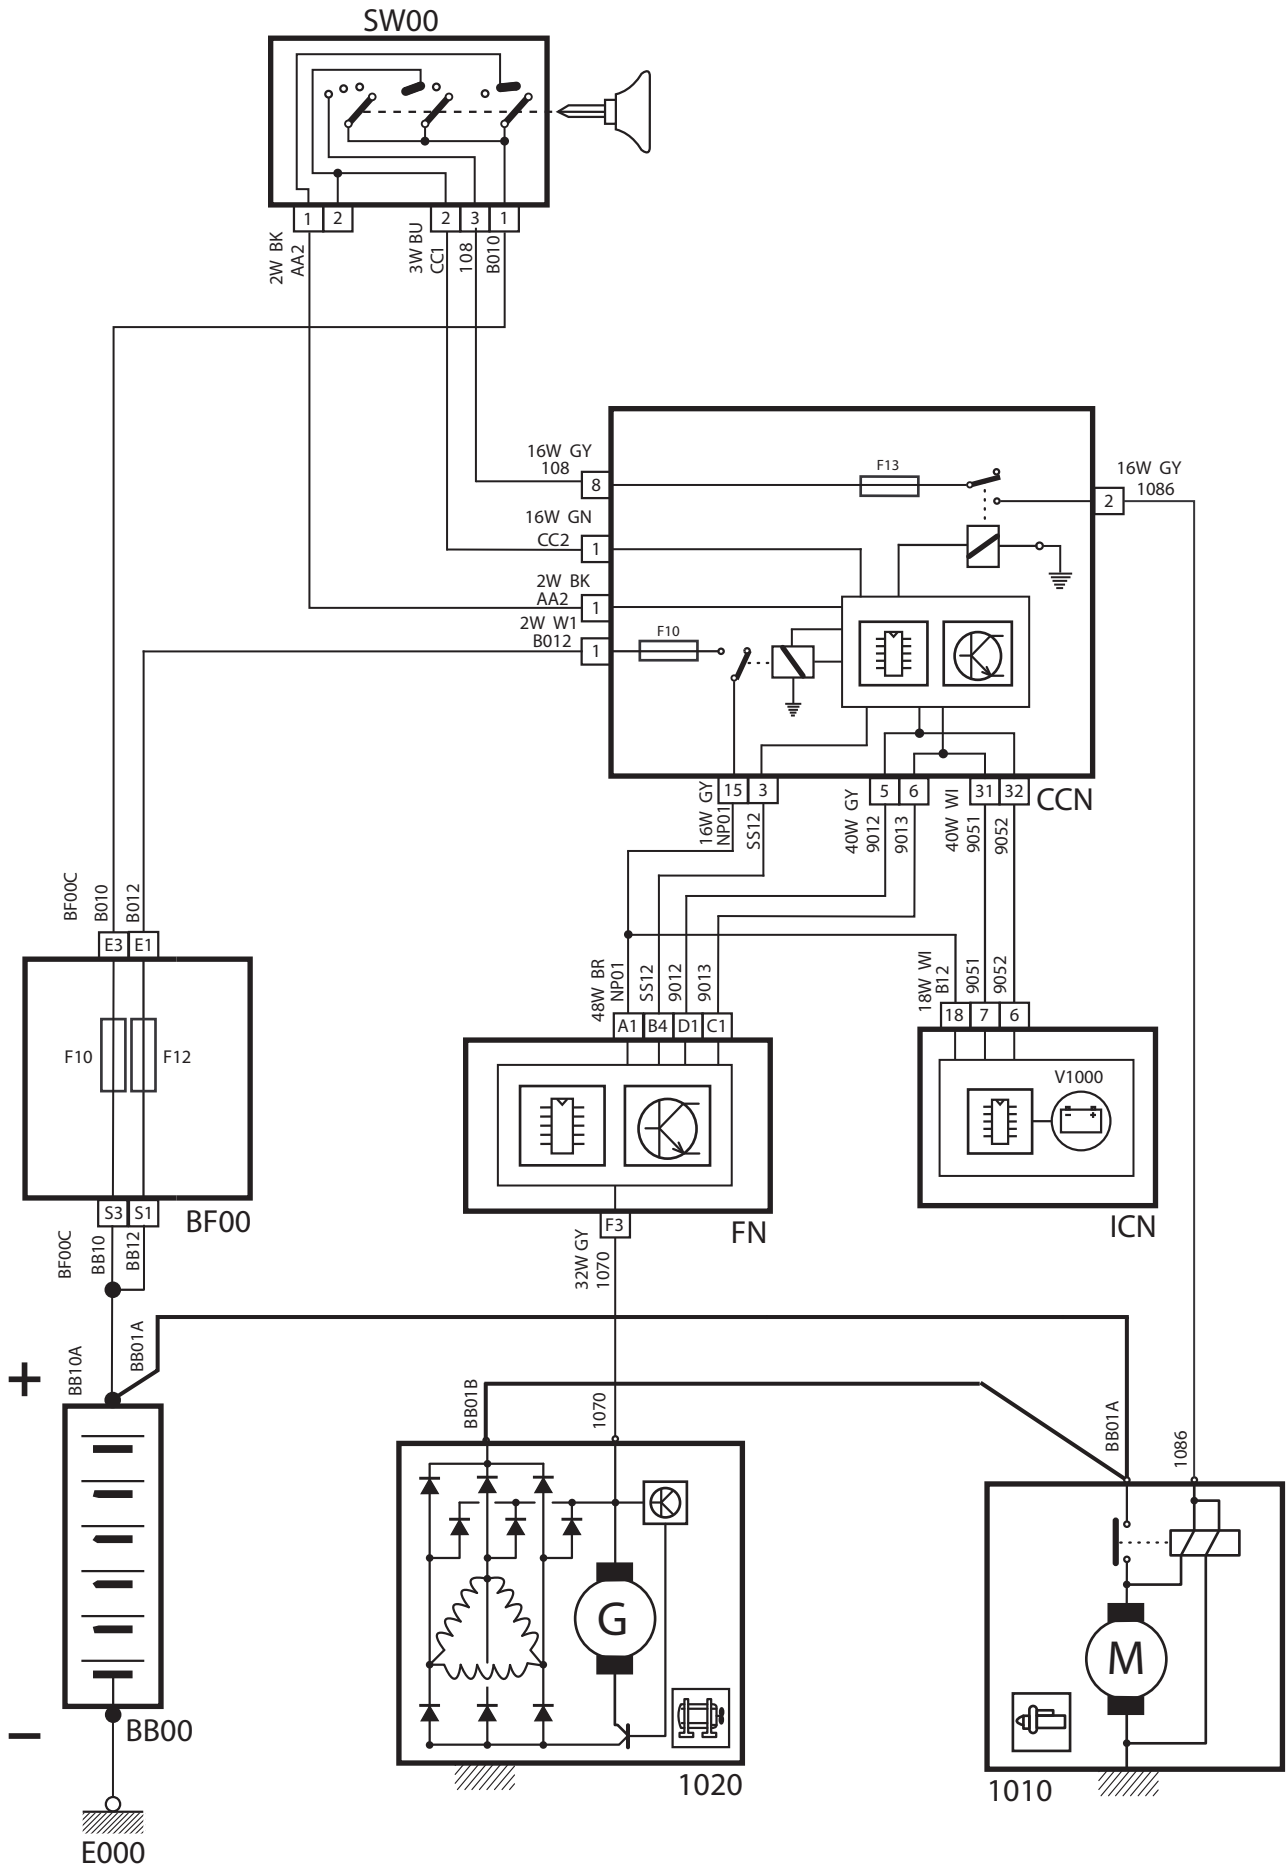

**لیست قطعات مدار بوق**

شرح قطعه	کد قطعه
باتري	BB00
جعبه فيوز اصلي	BF00
نود داخل اتاق	CCN
نود جلو	FN
شاسي پدالي بوق	CT00
بوق	2520

## لیست قطعات مدار برف پاک کن و پمپ شیشه شوی

شرح قطعه	کد قطعه
باتری	BB00
جعبه فیوز اصلی	BF00
سوئیچ	SW00
نود داخل اتاق	CCN
نود جلو	FN
دسته برف پاک کن	0005
موتور برف پاک کن جلو	5015
موتور آب پاش	5115
موتور برف پاک کن عقب	5215

**لیست قطعات مدار آلترناتور و استارت**

شرح قطعه	کد قطعه
باتری	BB00
جعبه فیوز اصلی	BF00
سوئیچ	SW00
نود داخل اتاق	CCN
نود جلو آمپر	ICN
نود جلو	FN
موتور استارت	1010
آلترناتور	1020