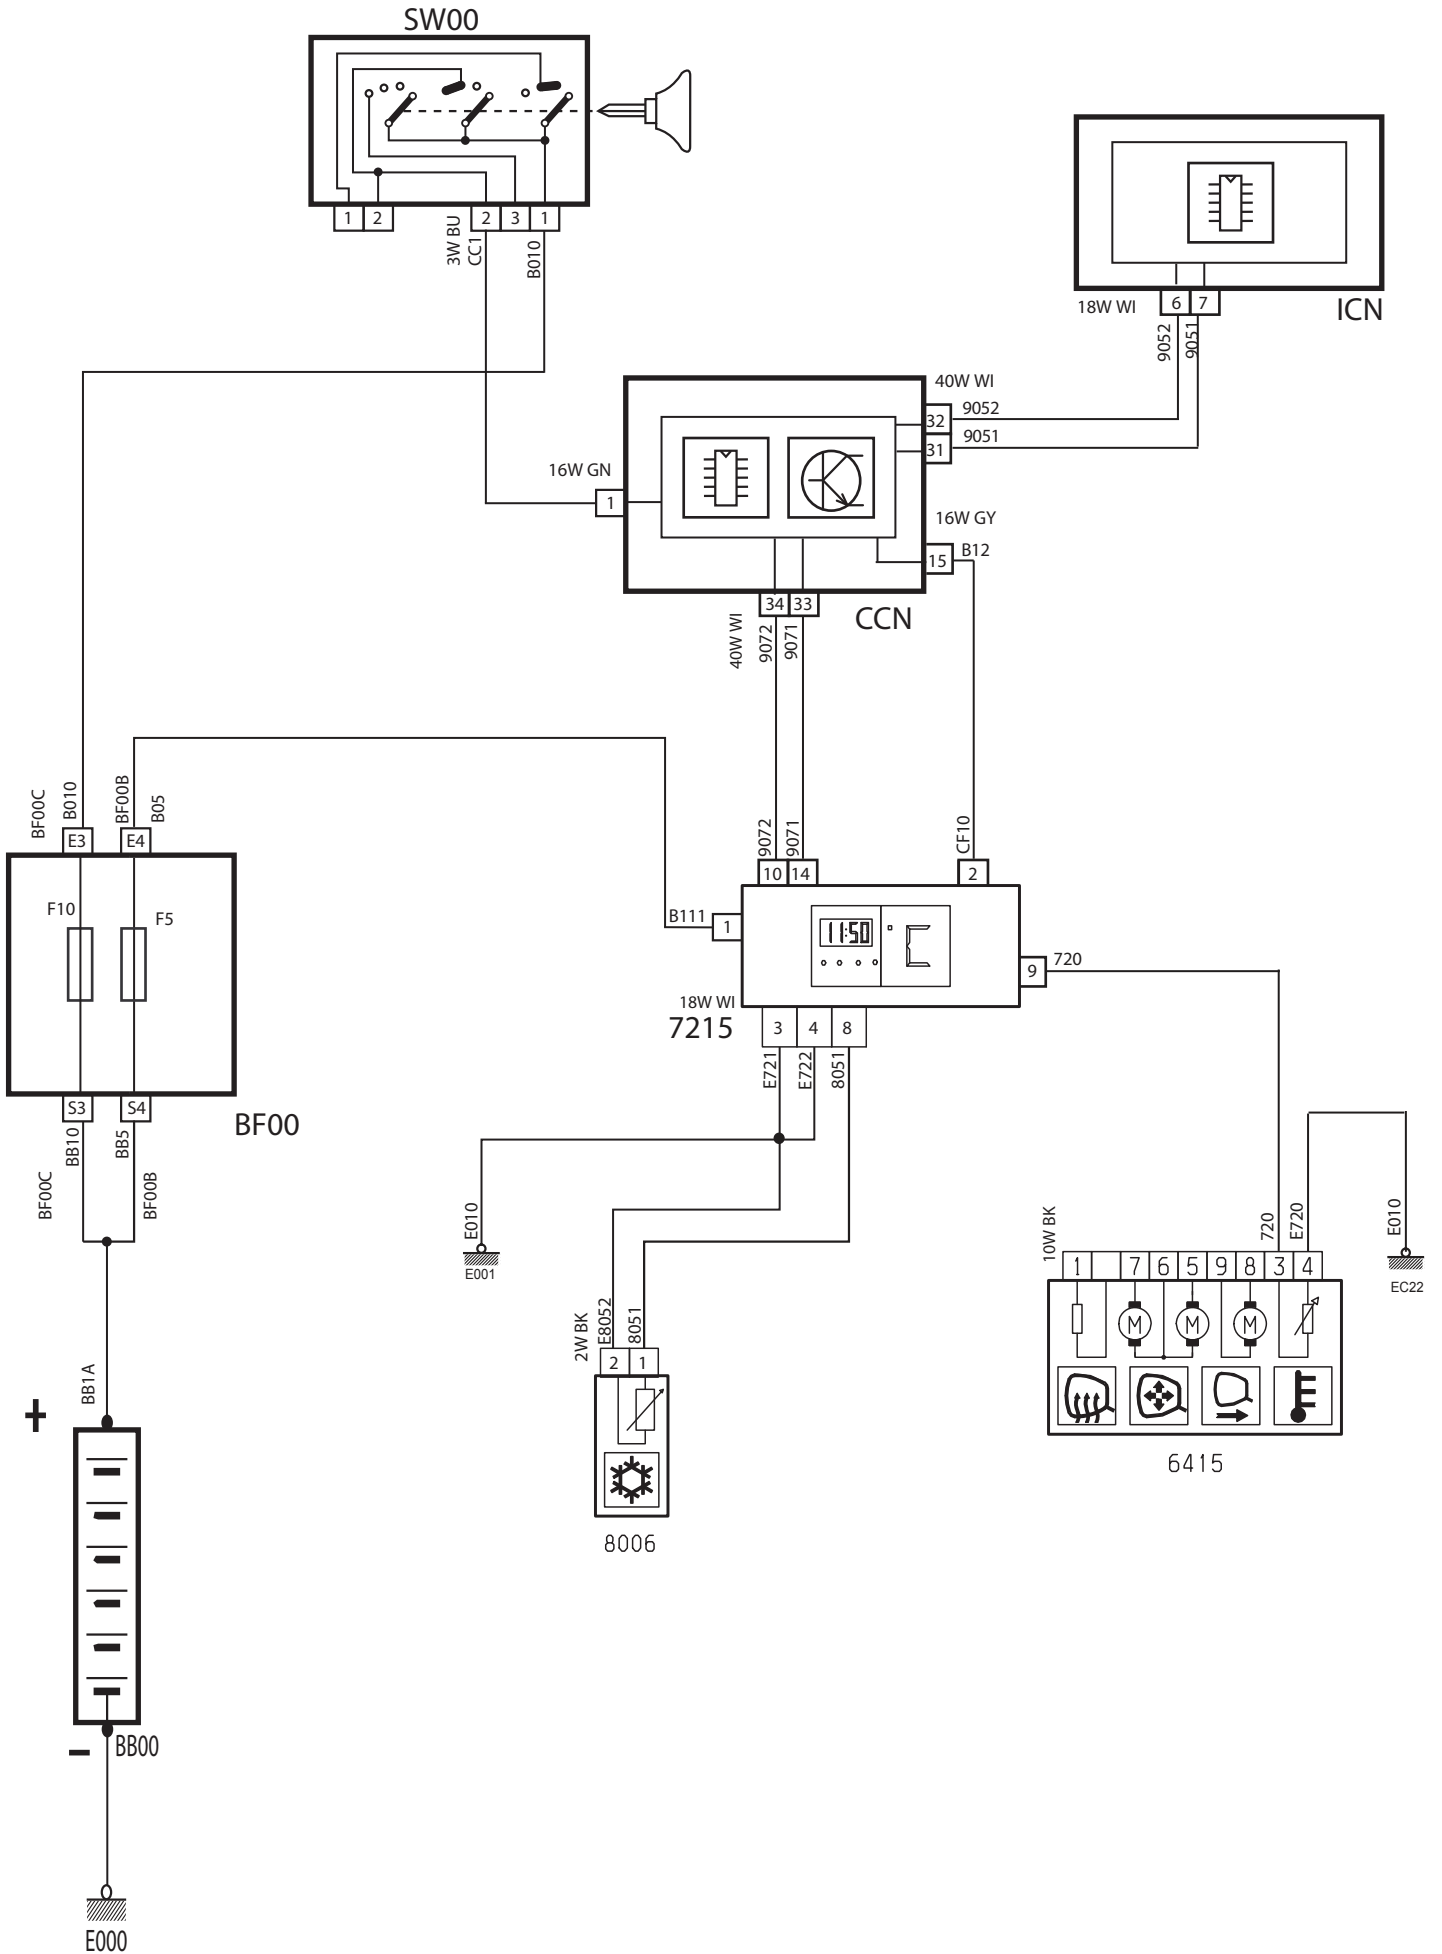

## لیست قطعات مدار کانکتور عیب یابی

شرح قطعه	کد قطعه
باتری	BB00
جعبه فیوز اصلی	BF00
سوئیچ	SW00
نود داخل اتاق	CCN
نود جلو	FN
کانکتور عیب یابی	C001
ECU موتور	1320
کنترل یونیت ایربگ و کمربند ایمنی	6570
ECU ترمز ABS	7020
یونیت الکترونیکی ایموبلایزر	8208

**لیست قطعات مدار صفحه نمایشگر چند منظوره**

شرح قطعه	کد قطعه
باتری	BB00
جعبه فیوز اصلی	BF00
سوئیچ	SW00
نود داخل اتاق	CCN
نود جلو آمپر	ICN
موتور آینه بغل سمت راست	6415
صفحه نمایشگر چند منظوره	7215
سنسور اوابراتور	8006