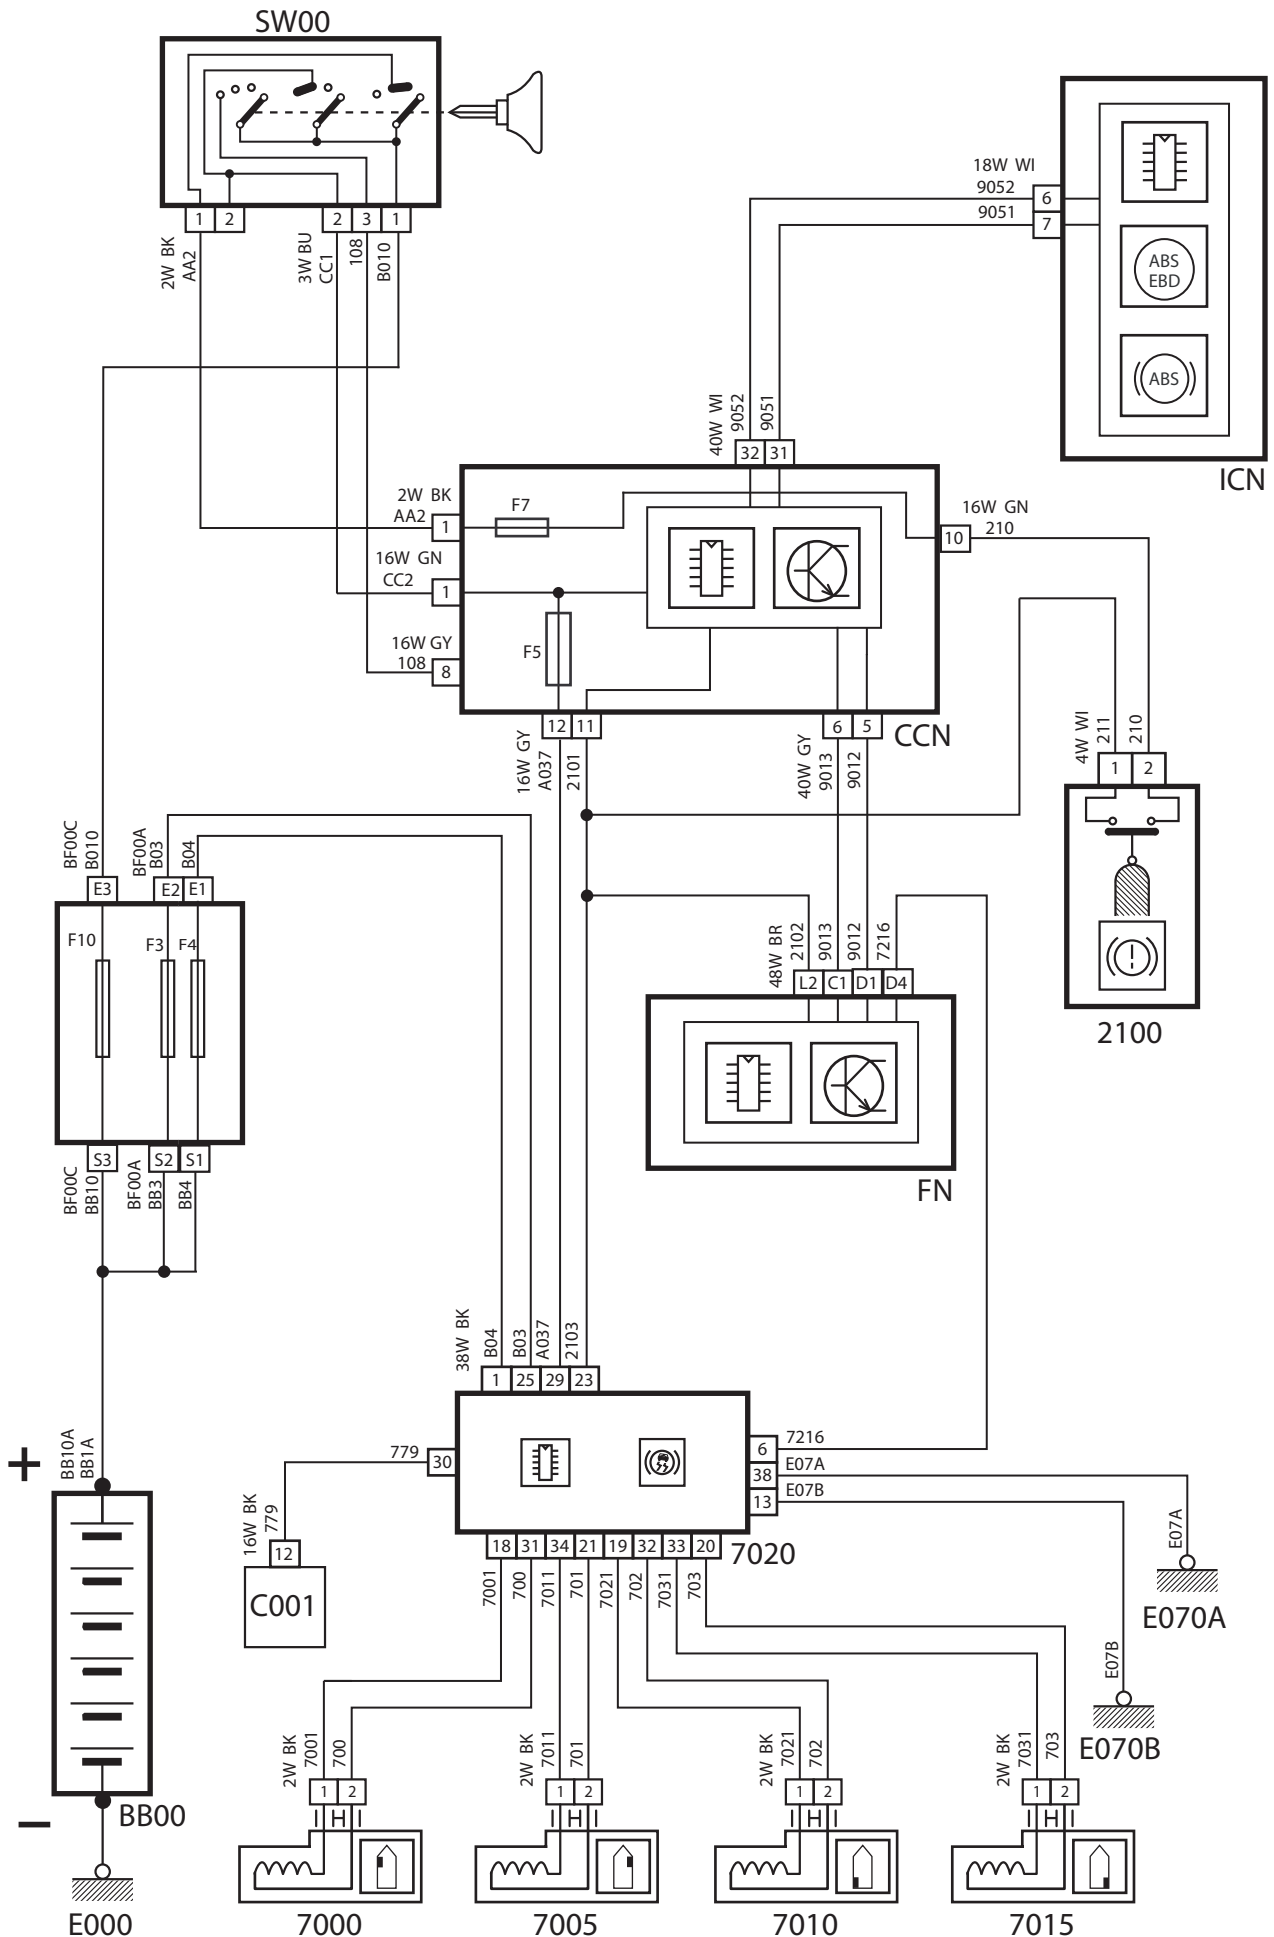

P6L.IK00003199.AA.ABS.SCH

2013.01.10