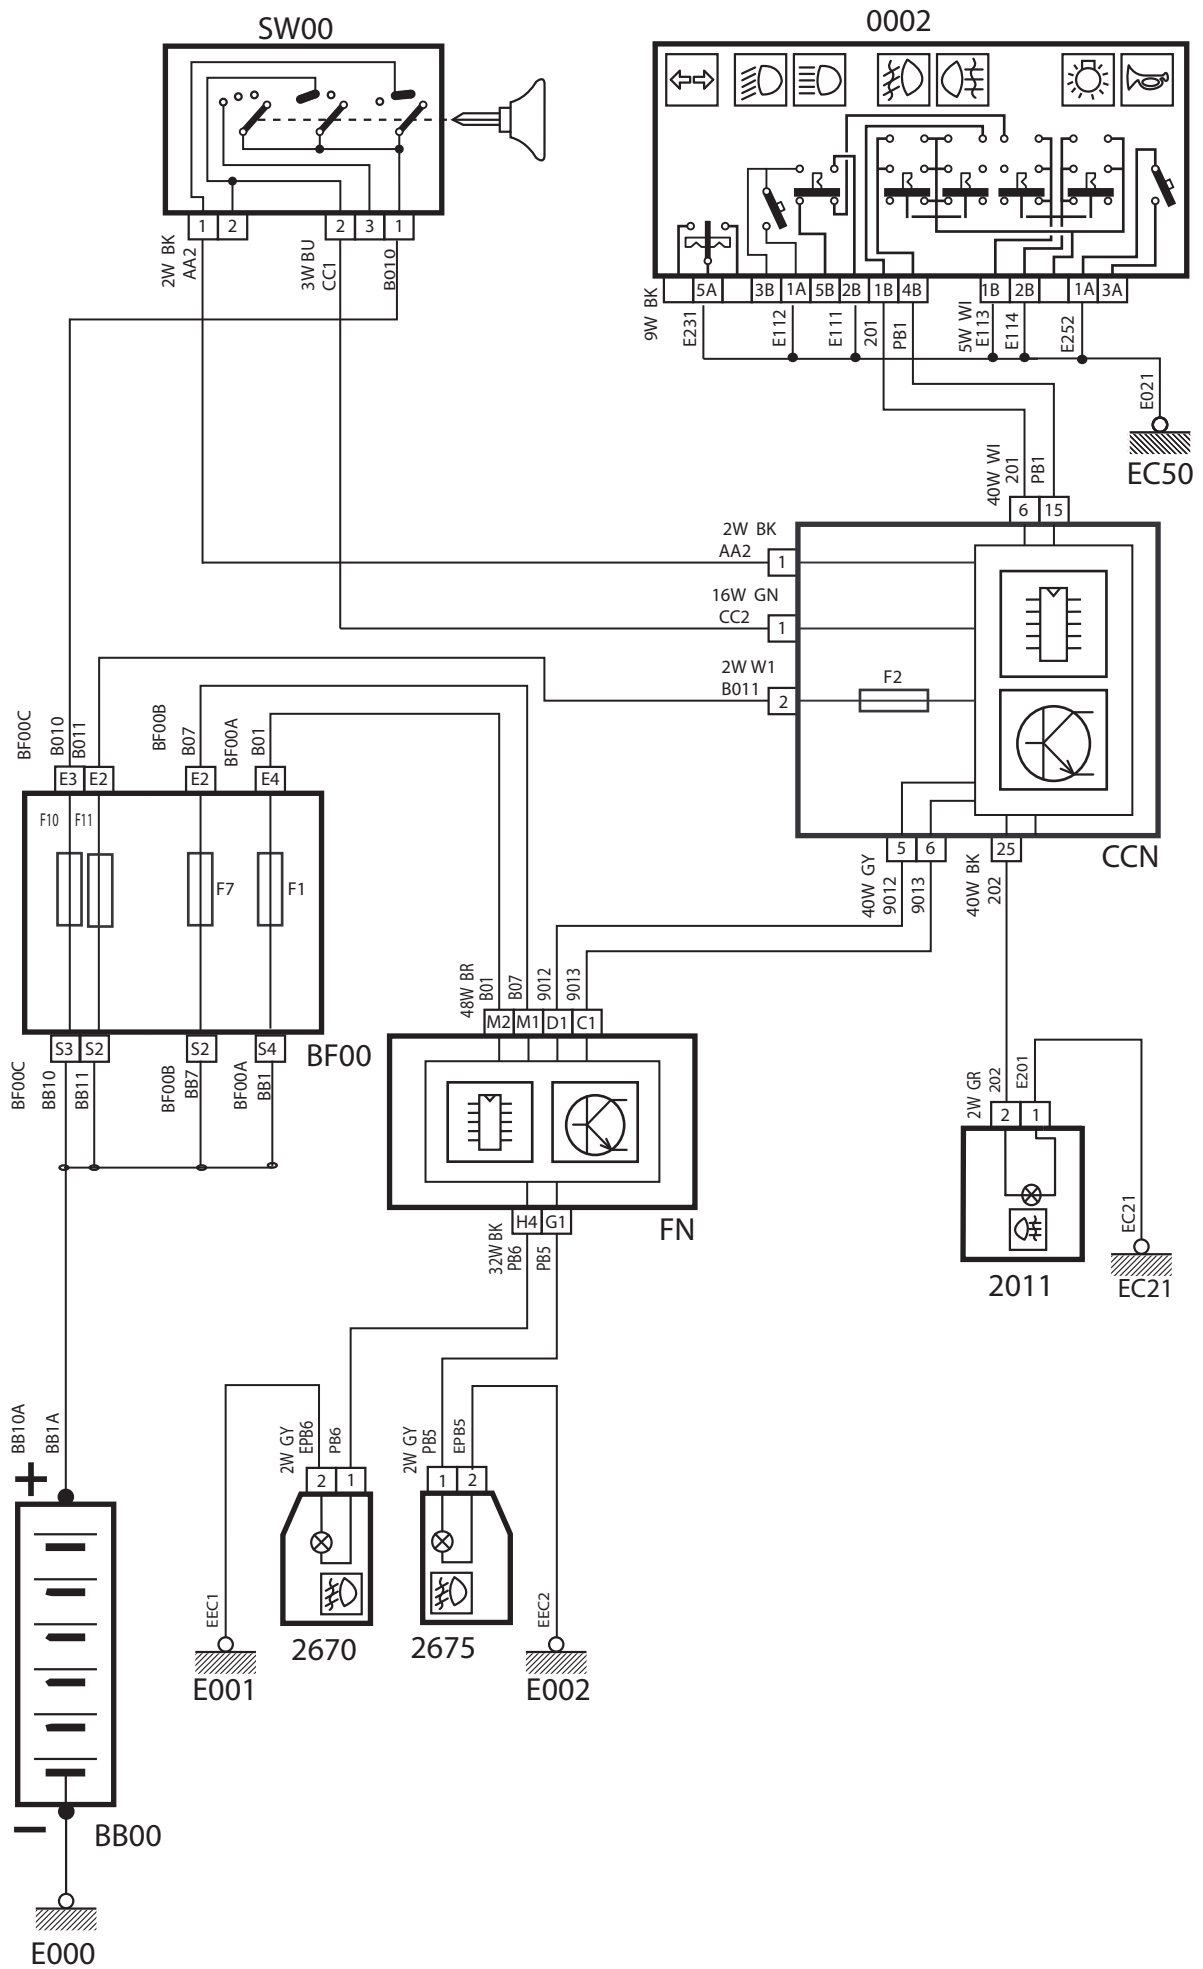

**لیست قطعات مدار آلترناتور و استارت**

شرح قطعه	کد قطعه
باتری	BB00
جعبه فیوز اصلی	BF00
سوئیچ	SW00
نود داخل اتاق	CCN
نود جلو آمپر	ICN
نود جلو	FN
موتور استارت	1010
آلترناتور	1020

## لیست قطعات مدار چراغهای مه شکن جلو و عقب

شرح قطعه	کد قطعه
باتری	BB00
جعبه فیوز اصلی	BF00
سوئیچ	SW00
نود داخل اتاق	CCN
نود جلو	FN
دسته راهنما	0002
لامپ مه شکن عقب	2011
لامپ مه شکن جلو چپ	2670
لامپ مه شکن جلو راست	2675