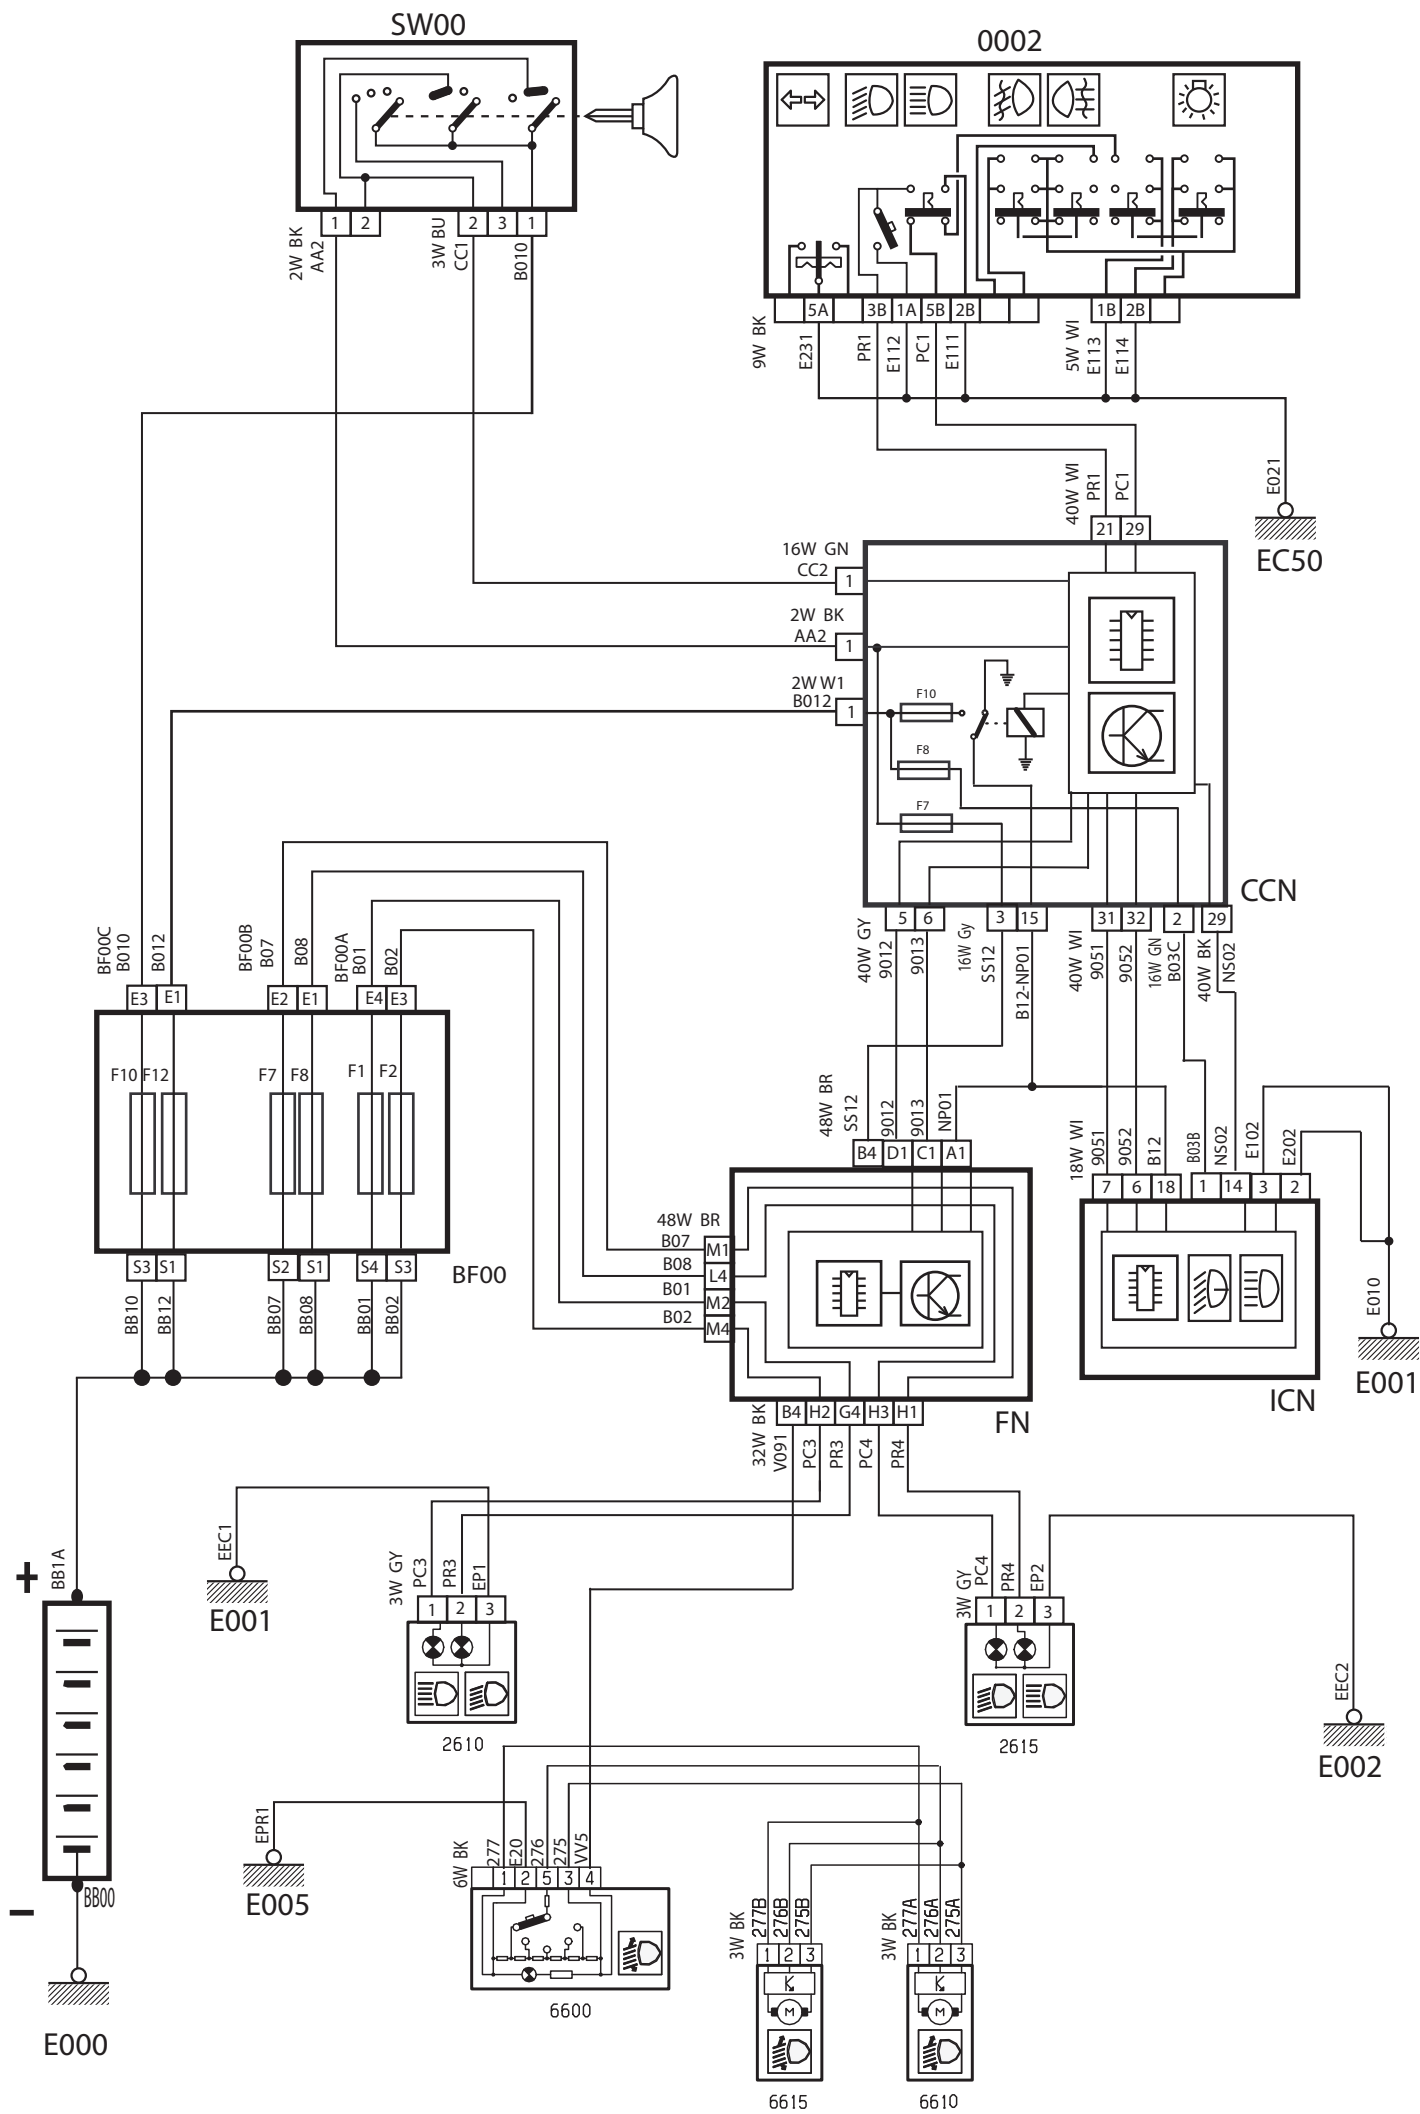

P6L.IK0003899.AB.Head lamps & Dipped & Adjust.SCH

2013.02.20