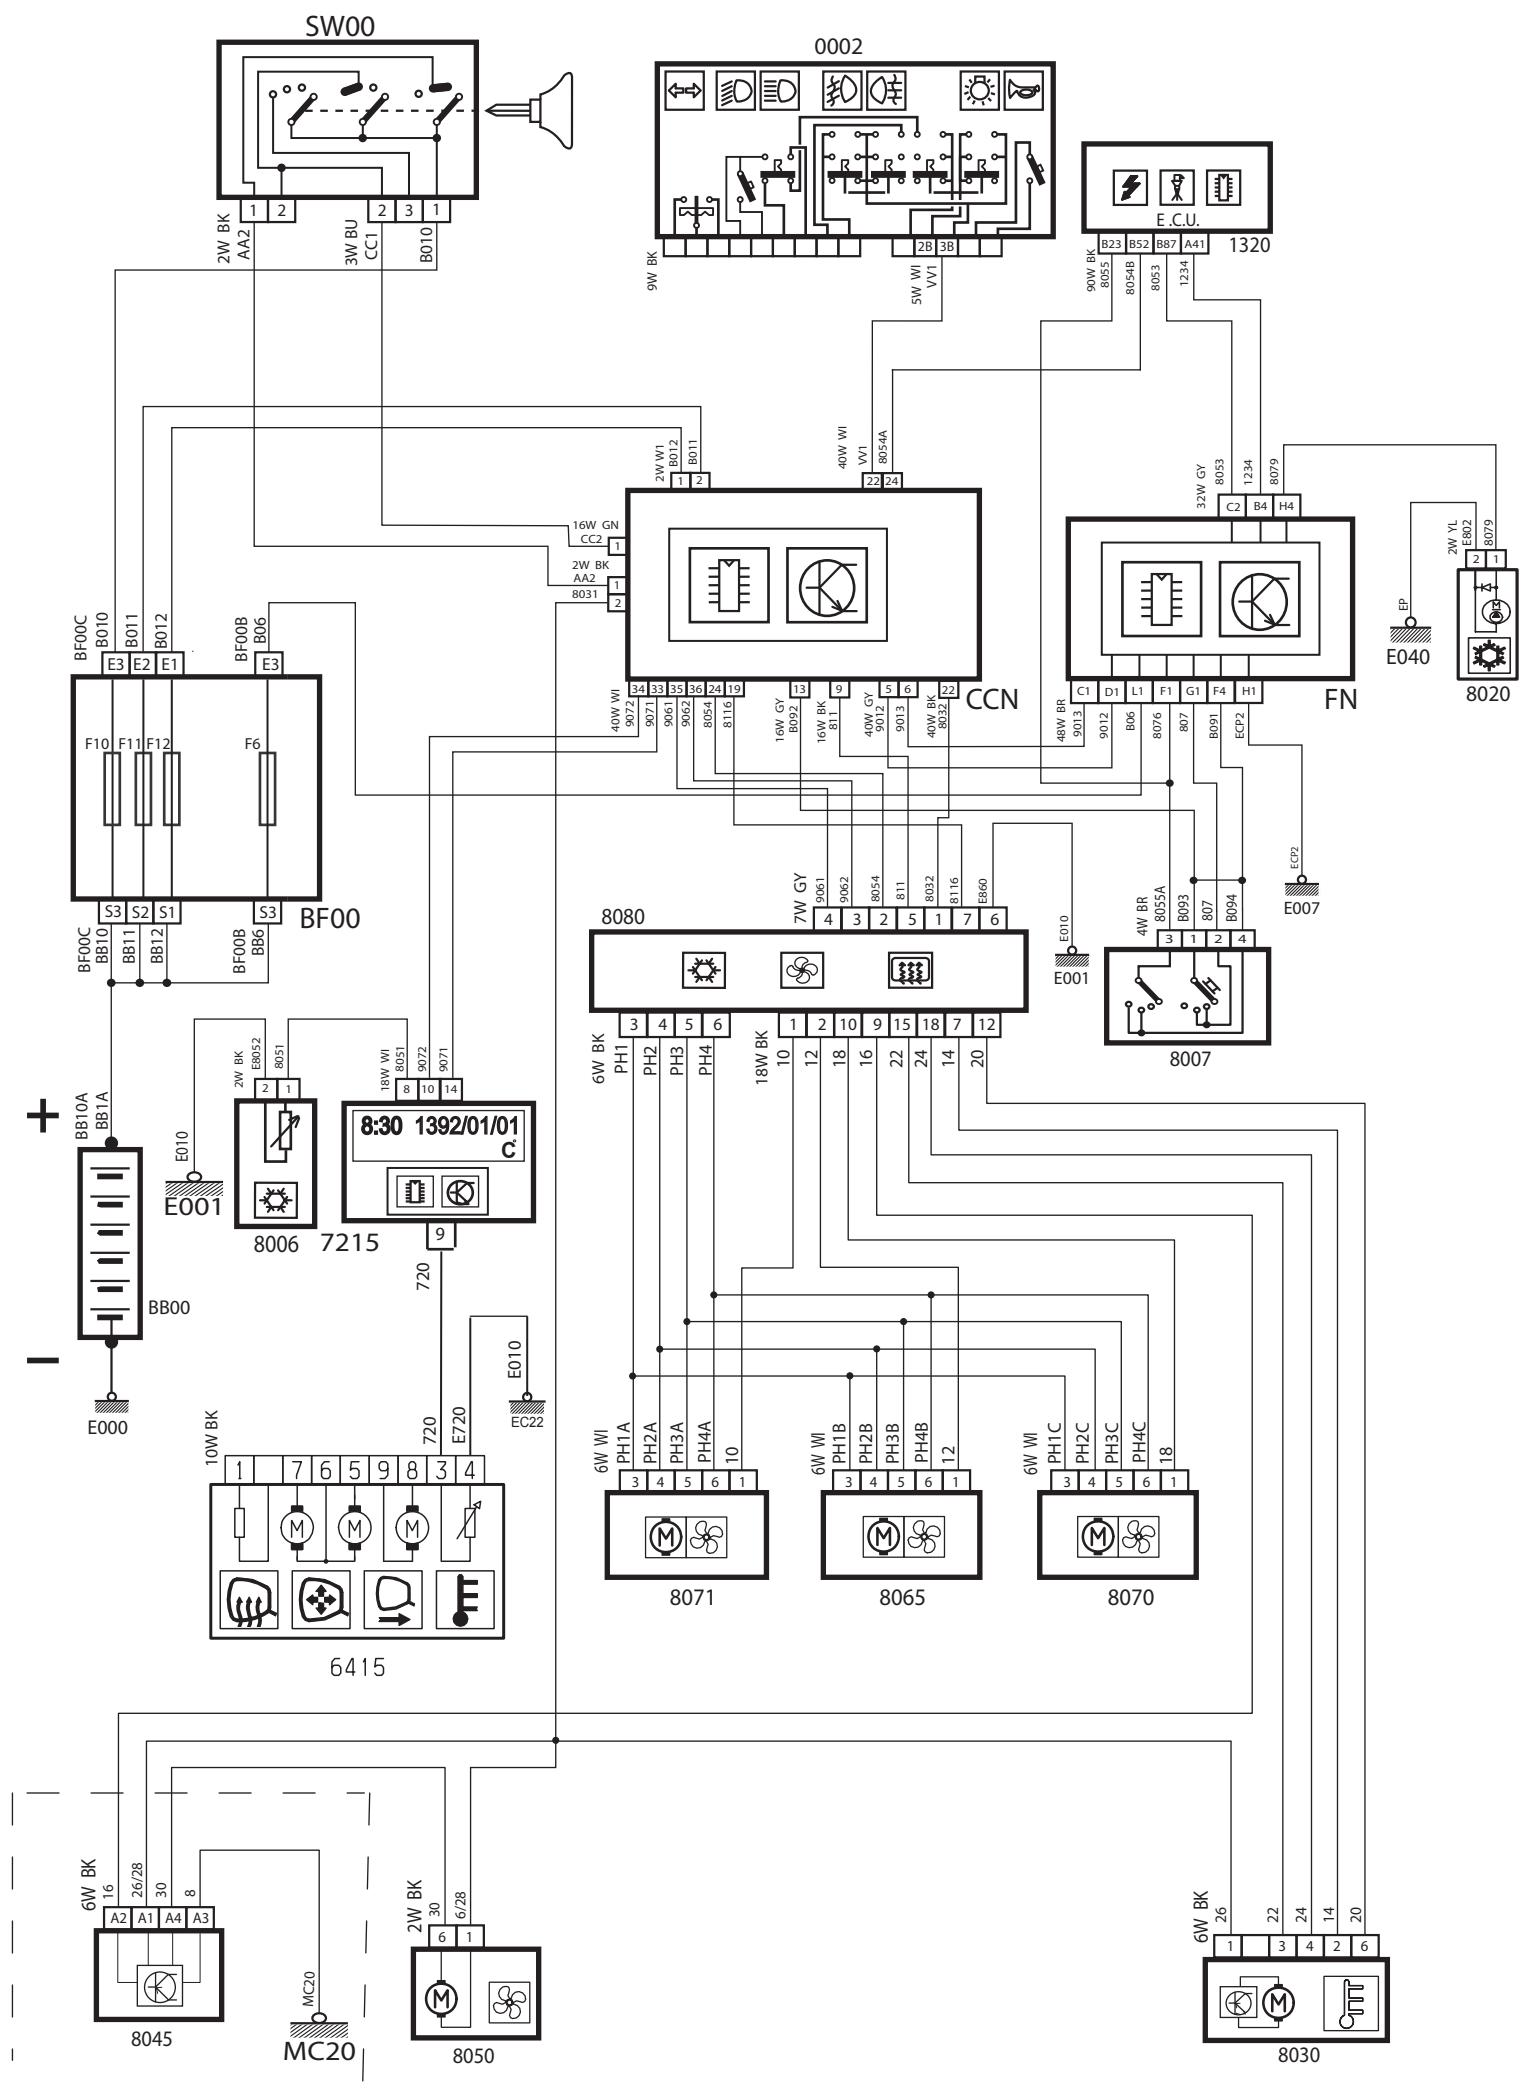

P6L.IK00003099.OR.Ventilation(Air Conditioning).SCH

2012.12.30